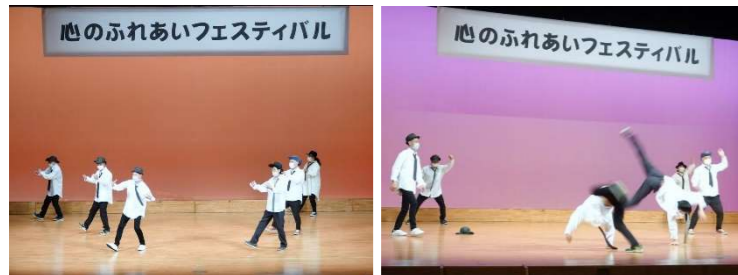

皆さんの明るい笑顔が印象的です。また、素敵な1年を過ごす事が出来ます様に…。

素敵な作品

屋内での日中活動も、さまざまなプランを用意しております。利用者様には、ご自身のペースに合わせながら、無理なくお仕事や作品制作に取り組んでいただいております。皆さんいつも真剣に頑張っています。

～ とても素敵な作品に仕上がりましたね♪～

社内研修を実施しました

「障がい者福祉の歴史」を学びました。障がいの有無を問わず、地域生活の中で生きがいを得られる社会へ。その一端を担い、利用者様が社会で活躍できるよう、職員一同支援してまいります。

～ 職員の役割を再確認～

ふれあいフェスティバルに参加

「心のふれあいフェスティバル」が千葉市文化センターで開催されました。大きな舞台には、琉球舞踊など高度な演舞を披露する団体も見られました。

その中で、我々がフレンズ東金の有志は「Can do Can go」(V6)のダンスで勝負！繰り返し練習した側転やハンドスプリングの大技が華麗に決まりました。成功体験として、今後の自信に繋がりました！

～ 大技炸裂！ お見事です♪～

快適な屋外活動

～ 皆さんとお散歩～

九十九里海岸のすぐそばにあるマリン・ハウス。年中温暖で、過ごしやすい環境下にあります。

そのため、屋外での日中活動はとても快適です。ラジオ体操やボール遊び、公園や海岸の散策など、毎回多くの利用者様が積極的に参加されています。

足腰に不安のある方も、皆さんと一緒に十分楽しんでいただいております。これも、マリン・ハウスの大きな魅力のひとつです。

今後も、利用者様にとって魅力ある余暇活動を推進します。