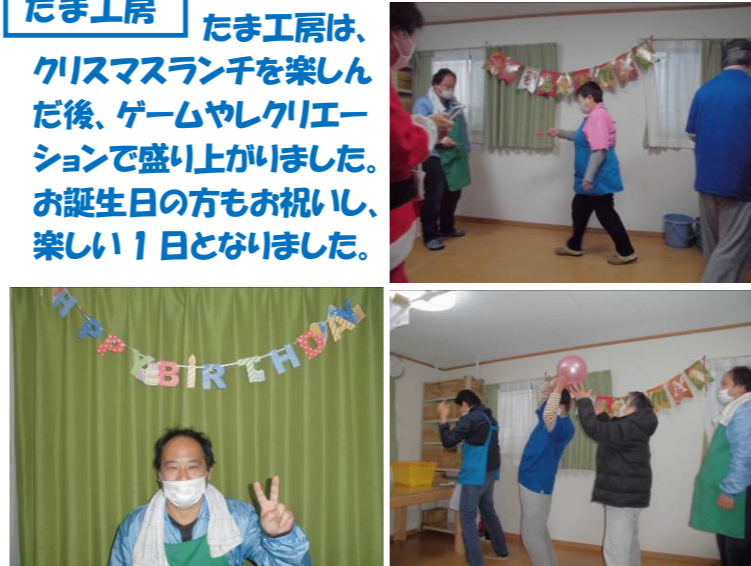

たま工房

たま工房は、クリスマスランチを楽しんだ後、ゲームやレクリエーションで盛り上がりました。お誕生日の方もお祝いし、楽しい1日となりました。

【お問い合わせ先】

自立支援センター マリン・ハウス
千葉県大網白里市南今泉 4832-7

TEL : 0475-77-1066

FAX : 0475-77-1067

MAIL: marinehouse@purple.plala.or.jp

随時見学体験相談受け付け中！！

<http://marinehousechiba.wix.com/home>