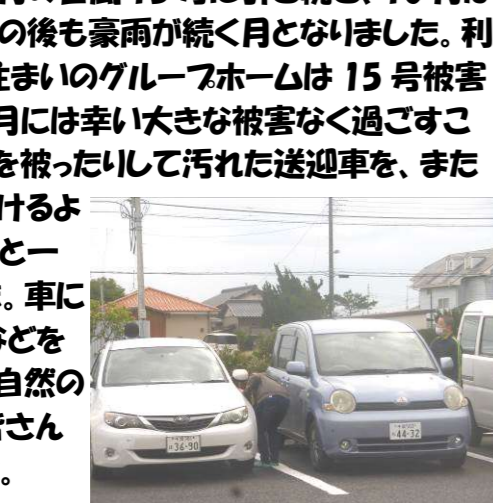

みんなで洗車 9月の台風15号に引き続き、10月は台風19号、またその後も豪雨が続き月となりました。利用者の皆さんがお住まいのグループホームは15号被害の復旧も進み、10月には幸い大きな被害なく過ごすことができました。潮を被ったいして汚れた送迎車を、また気持ちよく乗って頂けるよう、利用者の皆さんと一緒に洗車をしました。車についた泥や木の葉などを洗い落としながら、自然の力の凄さについて皆さんで話されていました。