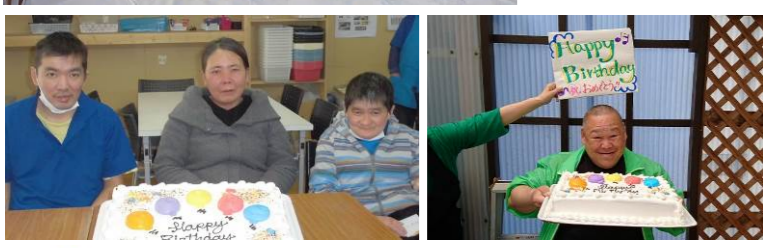

## フランス東金・たま工房

フランス東金・たま工房でそれぞれ「ひな祭り会」を開催しました。各事業所では、ひな祭りの特別ランチが振舞われ、皆さん大喜びで堪能されていました。また、フランス東金では、各事業所より女性数名ずつによる踊りの発表がありました。艶やかな着物姿に変身すると、皆さんいつもとは違うおしとやかな雰囲気。練習の成果を発揮して、素敵な踊りを見せてくれました。

★お誕生日おめでとうございます★  
皆さんがこの一年を今日のような笑顔で、充実して過ごしていけるよう、支援していきます。