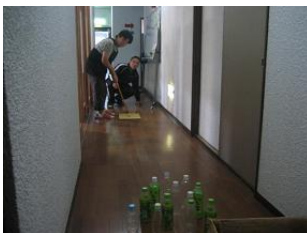

自立支援センター「マリン・ハウス」通信

23年7月の活動

内職作業

植物栽培セット用の砂袋入れの作業は、

計量カップで測った砂を丁寧に袋に入れてテーブルを止めていきます。カップの袋入れでは白・青・赤・黄色の4色のカップをそれぞれ2個と4個の袋に入れていきます。ゴミや傷が無いよう心がけながら、しっかりと検品を行い作業をすすめています。また、お箸の袋入れやミラーマットの清掃、卓球ネットの紐通しの作業も受注しており、豊富な作業内容があり利用者様から「色々な作業があって楽しい」との声を頂いています。

レクリエーション

空き缶詰み競争は何個まで缶を詰めるかのチーム戦。相手チームに負けないように缶の形や積む角度を工夫して早く高く詰めるよう頑張っていました♪ペットボトルを使ったボーリングはとにかくコントロールが大事！慎重に狙いを定めてから力いっぱい球を投げて積極的にストライクをとりにしていました。

クラブ活動

パソコン教室は電源の入れ方から文字の入力の仕方を一人一人に合わせて指導を行っています。初心者だった人もワードで文章を打てるようになってきて「楽しくなってきた」といっていただけるようになりました♪他にも色々な機能が使えるよう頑張りたいと思います！ペン字教室ではひらがなの書き方からはじめて、今では漢字の書き方を練習するまで上達しました。手紙や履歴書だけでなく就職先で役立つなど、みんな目標を持って日々取り組んでいます。

外部作業

先月のたまねぎに続き畑ではスイカ・メロンの収穫を、

行いました。暑い中、自分達で協力しあって育てた果物は、格別のおいしさです♪

海水浴

7月18日は白里海岸へ海水浴に行きました。マリンハウスから徒歩5分の距離にある白里海岸では海開きが行われ海水浴に来るお客さんで活気が溢れています。波際で水をかけあたり砂浜でボールを使って遊んだ後は、二組に分かれてどちらが早く割れる

かのスイカ割り競争！！上手に指示を出し合って目隠しをした人を誘導し、スイカを割る事に成功♪割ったスイカはその場で切って、みんな海を見ながら美味しく食べる事ができ夏の海を目一杯楽しむことができました。🍉